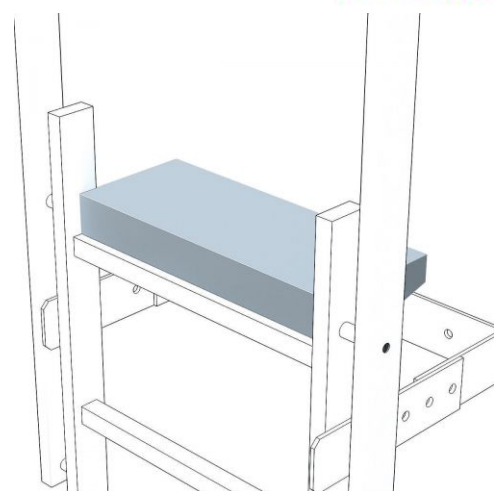

Zarges Ausstiegstritt 520mm Breite

Art. Nr.: 732-OX

ab 94,75 ???

(inkl. MwSt., zzgl. Versandkosten)

SOFORT LIEFERBAR

gpsr_manufacturer_name: Zarges

Typ: Ausstiegstritte

- Zur Verbreiterung der obersten Sprosse
- Stufenbreite: 520mm

| | | | | |
|----------|--------------------|-----------------|----------------|-----------|
| Tiefe | 150mm | 150mm | 150mm | 200mm |
| Gewicht | 1,4kg | 2,8kg | 2,8kg | 4,4kg |
| Material | Aluminium eloxiert | Aluminium natur | Stahl verzinkt | Edelstahl |
| Artikel | 40945 | 43284 | 44254 | 43285 |