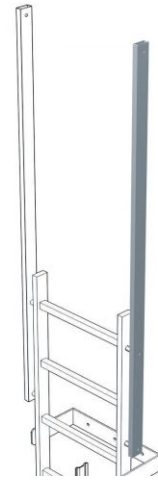

Zarges Ausstiegsholm gerade Stahl 60x25mm

Art. Nr.: Z43243

49,40 €

~~UVP 86,39 €~~

(inkl. MwSt., zzgl. Versandkosten)

 SOFORT LIEFERBAR

Gewicht: 4.7 kg

Kategorie: Steigleiter

Material: Stahl verzinkt

Typ: Ausstiegsholme

Hersteller: Zarges

Hinweis:

Standardmäßig werden pro Ein-/Ausstieg zwei Holme/Geländer benötigt. Preise pro Holm/Geländer.

- Abmessung Holm: 60mmx25mm
- Gesamtlänge: 1.700mm
- Nutzlänge: 1.370mm
- Gewicht: 4,7kg