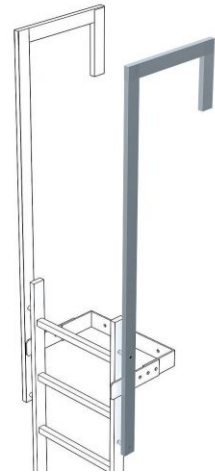

## Zarges Ausstiegsholm abgewinkelt 60x25mm

Art. Nr.: 731-OX

**ab 87,40 €**

(inkl. MwSt., zzgl. Versandkosten)

 SOFORT LIEFERBAR

**Typ:** Ausstiegsholme

**gpsr\_manufacturer\_name:** Zarges

Hinweis:

Standardmäßig werden pro Ein-/Ausstieg zwei Holme/Geländer benötigt. Preise pro Holm/Geländer.

- Abmessung Holm: 60mmx25mm
- Gesamtlänge: 1.700mm
- Ausladung: 500mm
- Nutzlänge: 1.380mm
- Gewicht: 7,0kg