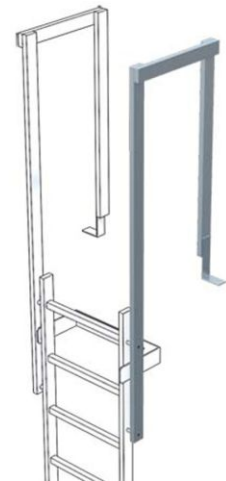

Zarges Ausstiegsgeländer Edelstahl 60x25mm

Art. Nr.: Z44248

205,85 €

~~UVP 389,84 €~~

(inkl. MwSt., zzgl. Versandkosten)

 SOFORT LIEFERBAR

Gewicht: 4.6 kg

Material: Edelstahl

Hersteller: Zarges

Kategorie: Steigleiter

Typ: Ausstiegsgeländer

gpsr_manufacturer_name: Zarges

Hinweis:

Standardmäßig werden pro Ein-/Ausstieg zwei Holme/Geländer benötigt. Preise pro Holm/Geländer.

- Abmessung Holm: 60mmx25mm
- Länge: ca. 1.380mm mit Bodenwinkel
- Gewicht: 4,6kg

Nur in Kombination mit Ausstiegsholm gerade (Bestell-Nr. 43243 oder 44243) verwendbar!