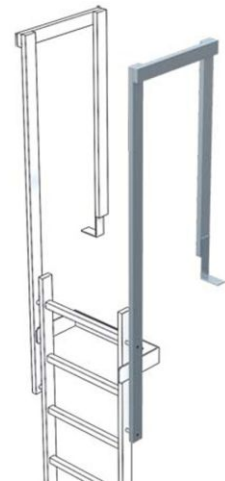

Zarges Ausstiegsgeländer Edelstahl 60x25mm

Art. Nr.: Z44248

205,85 €

~~UVP 389,84 €~~

(inkl. MwSt., zzgl. Versandkosten)

✔ SOFORT LIEFERBAR

Gewicht: 4.6 kg

Material: Edelstahl

Kategorie: Steigleiter

Hersteller: Zarges

Typ: Ausstiegsgeländer

Hinweis:

Standardmäßig werden pro Ein-/Ausstieg zwei Holme/Geländer benötigt. Preise pro Holm/Geländer.

- Abmessung Holm: 60mmx25mm
- Länge: ca. 1.380mm mit Bodenwinkel
- Gewicht: 4,6kg

Nur in Kombination mit Ausstiegsholm gerade (Bestell-Nr. 43243 oder 44243) verwendbar!