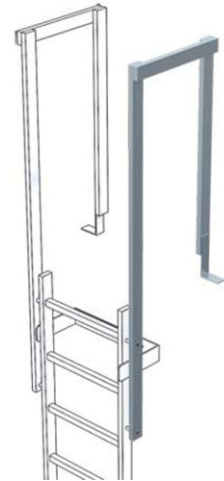

## Zarges Ausstiegsgeländer 60x25mm

Art. Nr.: 735-OX

**ab 92,30 €**

(inkl. MwSt., zzgl. Versandkosten)

✔ SOFORT LIEFERBAR

**Typ:** Ausstiegsgeländer

Hinweis:

Standardmäßig werden pro Ein-/Ausstieg zwei Holme/Geländer benötigt. Preise pro Holm/Geländer.

- Abmessung Holm: 60mmx25mm
- Länge: ca. 1.380mm mit Bodenwinkel
- Gewicht: 4,6kg

**Nur in Kombination mit Ausstiegsholm gerade (Bestell-Nr. 43243 oder 44243) verwendbar!**