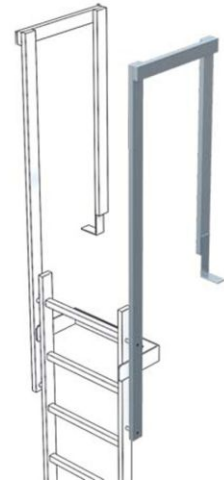

Zarges Ausstiegsgeländer 60x25mm

Art. Nr.: 735-OX

ab 92,30 €

(inkl. MwSt., zzgl. Versandkosten)

 SOFORT LIEFERBAR

Typ: Ausstiegsgeländer

Hinweis:

Standardmäßig werden pro Ein-/Ausstieg zwei Holme/Geländer benötigt. Preise pro Holm/Geländer.

- Abmessung Holm: 60mmx25mm
- Länge: ca. 1.380mm mit Bodenwinkel
- Gewicht: 4,6kg

Nur in Kombination mit Ausstiegsholm gerade (Bestell-Nr. 43243 oder 44243) verwendbar!