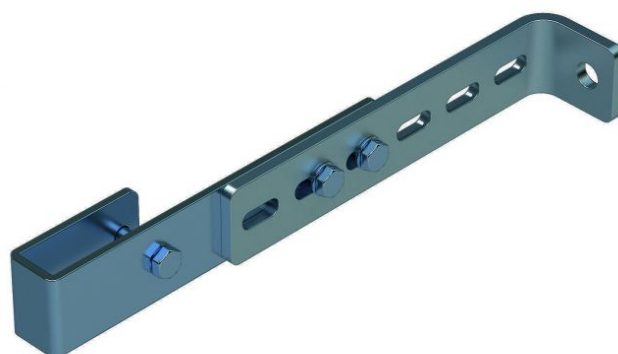

Zarges Wandhalter verstellbar 150-300mm Edelstahl für GFK-Schachtleitern

für Schachtleitern, GFK

Art. Nr.: Z47308

116,00 €

~~UVP 202,78 €~~

(inkl. MwSt., zzgl. Versandkosten)

✔ SOFORT LIEFERBAR

Gewicht: 1.6 kg

Hersteller: Zarges

Material: Edelstahl

Kategorie: Steigleiter

gpsr_manufacturer_name: Zarges

Typ: Wandhalter

- Für Wandabstand 150mm bis 300mm
- 1 Satz = 2 Stück

Material	Edelstahl
Für Holme (mm)	58 x 25
Passend für	GFK-Leiter
Gewicht (kg)	0,9
Bestell-Nr.	47316

Hinweis

Für Leitern mit 4-9 Sprossen sind 2 Sätze Wandhalter, für Leitern mit 10-15 Sprossen 3 Sätze Wandhalter, für Leitern mit 16-24 Sprossen 5 Sätze Wandhalter erforderlich.

1 Satz = 2 Stück (rechts/links). Befestigungsmaterial (Dübel etc.) ist nicht im Lieferumfang enthalten.