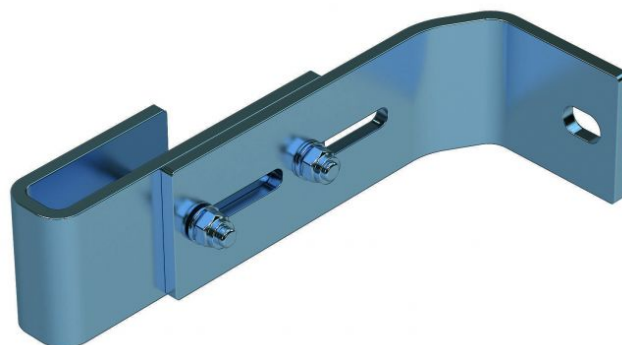

Zarges Wandhalter verstellbar 150-190mm Edelstahl für GFK-Leiter

für Schachtleitern, GFK

Art. Nr.: Z47316

73,90 €

~~UVP 129,23 €~~

(inkl. MwSt., zzgl. Versandkosten)

SOFORT LIEFERBAR

Gewicht: 2.72 kg

Hersteller: Zarges

Kategorie: Steigleiter

Material: Edelstahl

gpsr_manufacturer_name: Zarges

Typ: Wandhalter

- Für Wandabstand 150mm bis 190mm
- 1 Satz = 2 Stück

Material	Edelstahl
Für Holme (mm)	58 x 25
Passend für	GFK-Leiter
Gewicht (kg)	0,9
Bestell-Nr.	47316

Hinweis

Für Leitern mit 4-9 Sprossen sind 2 Sätze Wandhalter, für Leitern mit 10-15 Sprossen 3 Sätze Wandhalter, für Leitern mit 16-24 Sprossen 5 Sätze Wandhalter erforderlich.

1 Satz = 2 Stück (rechts/links). Befestigungsmaterial (Dübel etc.) ist nicht im Lieferumfang enthalten.