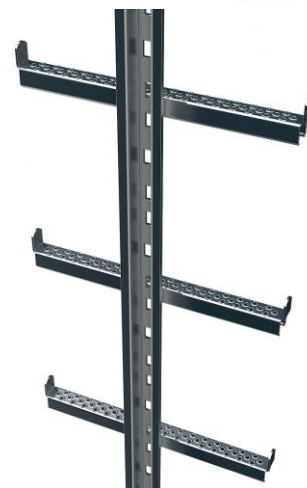

Zarges Einholmleiter mit integrierter Steigschutzschiene Stahl verzinkt 1,96 m Länge

Art. Nr.: Z47534

**230,70 €**~~UVP 436,97 €~~

(inkl. MwSt., zzgl. Versandkosten)

 SOFORT LIEFERBAR
**Leiterlänge: 1,96 m****Material:** Stahl verzinkt**Kategorie:** Zubehör**Hersteller:** Zarges**gpsr_manufacturer_name:** Zarges

- Trittsichere Lochsprossen mit Außenbegrenzung, mit der Steigschutzschiene verschweißt
- Verbindungslaschen zwischen den einzelnen Leiterteilen
- Leiterbreite 370 mm

Material	Stahl, verzinkt	Stahl, verzinkt	Stahl, verzinkt	Edelstahl	Edelstahl	Edelstahl
Länge (m)	1,40	1,96	2,80	1,40	1,96	2,80
Gewicht (kg)	7,4	10,1	14,4	7,4	10,1	14,4
Bestell-Nr.	47533	47534	47535	47553	47554	47555

Hinweis

Empfehlung: Wenn die Platzverhältnisse vor Ort den Einsatz von Leitern in doppelholmiger Ausführung nicht zulassen, können auch sogenannte Einholmleitern eingesetzt werden, bei denen das Steigschutzsystem gleichzeitig den Leiterholm (mittig angeordnet) bildet.