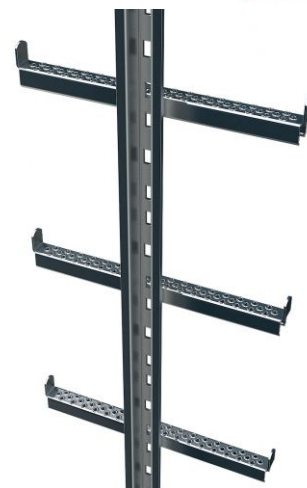

Zarges Einholmleiter mit integrierter Steigschutzschiene Edelstahl 1,96 m Länge

Art. Nr.: Z47554

560,95 €
~~UVP 1.062,43 €~~

(inkl. MwSt., zzgl. Versandkosten)

 SOFORT LIEFERBAR

Leiterlänge: 1,96 m
Hersteller: Zarges

Material: Edelstahl

Kategorie: Zubehör

gpsr_manufacturer_name: Zarges

- Trittsichere Lochsprossen mit Außenbegrenzung, mit der Steigschutzschiene verschweißt
- Verbindungslaschen zwischen den einzelnen Leiterteilen
- Leiterbreite 370 mm

Material	Stahl, verzinkt	Stahl, verzinkt	Stahl, verzinkt	Edelstahl	Edelstahl	Edelstahl
Länge (m)	1,40	1,96	2,80	1,40	1,96	2,80
Gewicht (kg)	7,4	10,1	14,4	7,4	10,1	14,4
Bestell-Nr.	47533	47534	47535	47553	47554	47555