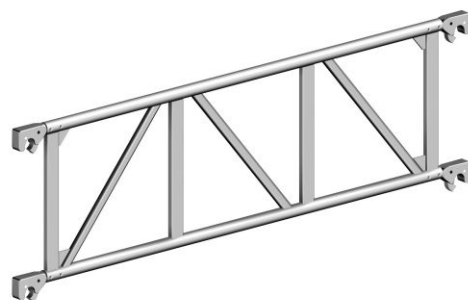

Layher Träger 1,80m

Art. Nr.: 1207.180

Layher. 

180,20 €

~~UVP 254,78 €~~

(inkl. MwSt., zzgl. Versandkosten)

 SOFORT LIEFERBAR

Gewicht: 7.7 kg

Hersteller: Layher

Kategorie: Gerüstteil

Material: Aluminium

gpsr_manufacturer_homepage:

<https://www.layher-steigtechnik.com/>

gpsr_manufacturer_postalcode:

74363

gpsr_manufacturer_county:

Ochsenbacher Straße

Typ: Geländer

gpsr_manufacturer_city:

Güglingen-Eibensbach

Layher Träger

- Aus Aluminium
- Tragelemente im Gerüstbaukasten oder doppelter Seitenschutz
- Länge: 1,8m
- Höhe: 0,5m
- Gewicht: 7,2kg