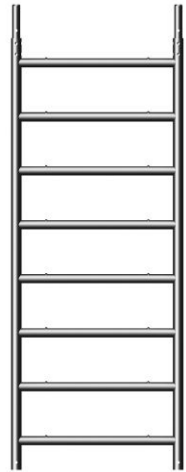

Layher Standleiter 75/8

Art. Nr.: 1297.008

197,00 ???

~~UVP 280,60 ???~~

(inkl. MwSt., zzgl. Versandkosten)

 **SOFORT LIEFERBAR**

BG Bau gef??rdert

Gewicht: 8.6 kg

Material: Aluminium

Kategorie: Ger??stteil

Hersteller: Layher

Typ: Rahmen

Standleiter 75/8

- Aus Aluminium
- Sprossen mit rutschsicherer Riffelung
- Höhe: 2,0m
- Breite: 0,75m
- Gewicht: 8,6kg