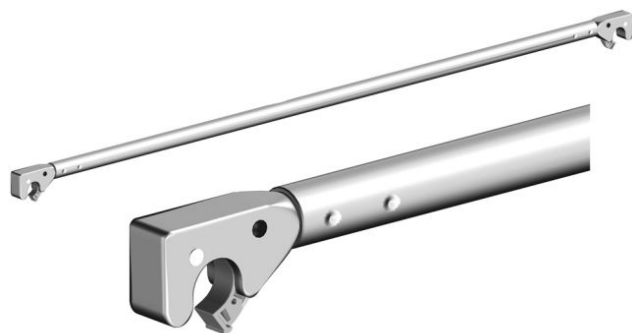

Layher Rückenlehne 1,80m

Art. Nr.: 1205.180

Layher. **67,30 €**~~UVP 68,54 €~~

(inkl. MwSt., zzgl. Versandkosten)

 SOFORT LIEFERBAR

BG Bau gefördert

**Gewicht:** 2.3 kg**Material:** Aluminium**Hersteller:** Layher**Kategorie:** Gerüstteil**gpsr_manufacturer_postalcode:**
74363**gpsr_manufacturer_street:**
Ochsenbacher Straße**Typ:** Geländer**gpsr_manufacturer_email:**
info@layher.com**gpsr_manufacturer_name:**
Layher Steigtechnik GmbH**gpsr_manufacturer_homepage:**
<https://www.layher-steigtechnik.com/>**gpsr_manufacturer_housenumber:**
56**gpsr_manufacturer_city:**
Güglingen-Eibensbach**gpsr_manufacturer_country:**
Deutschland

Layher Rückenlehne

- Aus Aluminium
- Länge: 1,80m
- Gewicht: 2,3kg