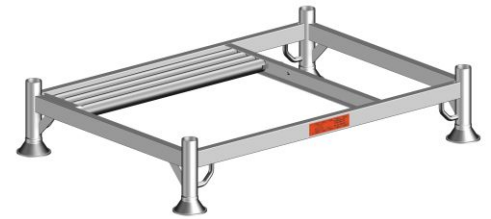

Layher Rohrpalette 125

Art. Nr.: 5105.125

Layher. 

229,35 ???

~~UVP 330,23 ???~~

(inkl. MwSt., zzgl. Versandkosten)

 **SOFORT LIEFERBAR**

Gewicht: 32 kg

Kategorie: Ersatzteile

Hersteller: Layher

Material: Aluminium

gpsr_manufacturer_name: Layher

Typ: Rohrpalette

Rohrpalette 125

- Material: Stahl
- feuerverzinkt
- Maße: 1,37 x0,97m
- Länge der Aufsteckrohre: 0,86m
- Belastung: 1500kg
- Gewicht:35,0kg