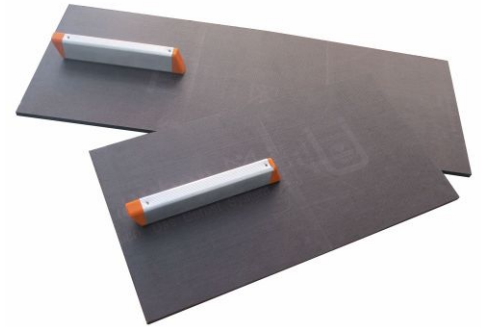

Layher Plattform für 1057.112

Wandelt die Kofferraumleiter in Arbeitsbühne
um

Art. Nr.: 1057.100

54,75 €

~~UVP 71,64 €~~

(inkl. MwSt., zzgl. Versandkosten)

 **SOFORT LIEFERBAR**

Gewicht: 3.5 kg

Hersteller: Layher

Kategorie: Zubehör

Typ: Plattform

Machen Sie Ihre Kofferraumleiter TOPIC 1057 zu Arbeitsbühne.