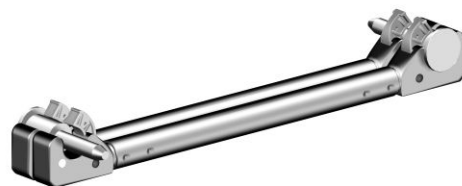

## Layher Leiterstützen-Set für Einhängeleiter

Layher. 

Art. Nr.: 1314.109

**114,10 €**~~UVP 156,96 €~~

(inkl. MwSt., zzgl. Versandkosten)

 SOFORT LIEFERBAR

BG Bau gefördert

**Gewicht:** 2 kg**Kategorie:** Zubehör**Material:** Aluminium**Hersteller:** Layher**Typ:** Leiterhalter**gpsr\_manufacturer\_homepage:**<https://www.layher-steigtechnik.com/>**gpsr\_manufacturer\_email:**[info@layher.com](mailto:info@layher.com)**gpsr\_manufacturer\_name:**

### Layher Leiterstützen-Set für Einhängeleiter für 1314.108

Dieses Stützen-Set wird nur in der untersten Ebene benötigt, sofern die Bühne im Fahrbalken eingehängt ist. (Bei Gerüst-Endziffer "gerade")

- Material: Aluminium
- Gewicht: 2,0kg