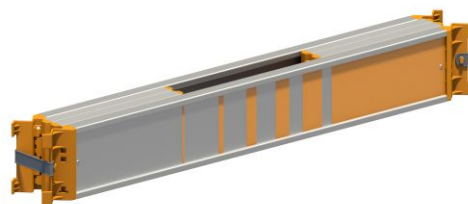

Layher Klappbarer Bordbrettkranz zu Solotower

Layher. 

Art. Nr.: 1240.113

192,30 €~~UVP 276,91 €~~

(inkl. MwSt., zzgl. Versandkosten)

 SOFORT LIEFERBAR**Gewicht:** 5.6 kg

Material: Aluminium	Kategorie: Gerüstteil	Hersteller: Layher
gpsr_manufacturer_name: Layher Steigtechnik GmbH	gpsr_manufacturer_homepage: https://www.layher-steigtechnik.com/	gpsr_manufacturer_street: Ochsenbacher Straße
gpsr_manufacturer_country: Deutschland	gpsr_manufacturer_city: Güglingen-Eibensbach	Typ: Bordbrett
gpsr_manufacturer_housenumber: 56	gpsr_manufacturer_postalcode: 74363	gpsr_manufacturer_email: info@layher.com

Klappbarer Bordbrettkranz (Zubehör) für den Solotower.

- Aus Aluminium
- Gewicht: 5,6 kg