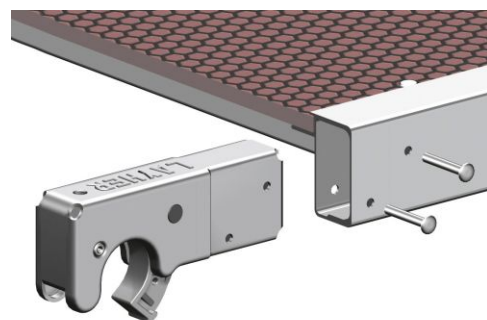

## Layher Einrastklaue 42 mm Rero, grau inkl. Nieten

Art. Nr.: 6491.407

**31,00 ???**

(inkl. MwSt., zzgl. Versandkosten)

 **SOFORT LIEFERBAR**

Layher. 

**Gewicht:** 0.8 kg

**Hersteller:** Layher

### Layher Einrastklaue

- F??r Belag- und Durchstiegbr??cken der Layher Fahrger??st-Serie
- Gewicht: 0,8 kg