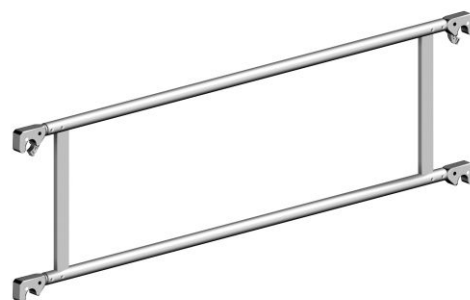

# Layher Doppelrückenlehne 1,80m

Art. Nr.: 1206.180

Layher. **128,75 €**~~UVP 175,88 €~~

(inkl. MwSt., zzgl. Versandkosten)

 SOFORT LIEFERBAR**Gewicht:** 5.8 kg**Hersteller:** Layher**gpsr\_manufacturer\_email:**  
info@layher.com**gpsr\_manufacturer\_name:**  
Layher Steigtechnik GmbH**gpsr\_manufacturer\_postalcode:**  
74363**Kategorie:** Gerüstteil**gpsr\_manufacturer\_city:**  
Güglingen-Eibensbach**gpsr\_manufacturer\_street:**  
Ochsenbacher Straße**gpsr\_manufacturer\_housenumber:**  
56**Material:** Aluminium**gpsr\_manufacturer\_coun:**  
Deutschland**Typ:** Geländer**gpsr\_manufacturer\_home:**  
<https://www.layher-steigtechnik.com/>

## Layher Doppelrückenlehne

- Aus Aluminium
- Länge: 1,80m
- Höhe: 0,5m
- Gewicht: 5,8kg