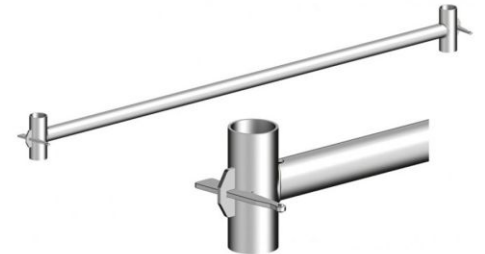

Layher Basisrohr 2,85m

Art. Nr.: 1211.285

111,60 ???

~~UVP 125,66 ???~~

(inkl. MwSt., zzgl. Versandkosten)

✔ SOFORT LIEFERBAR

Gewicht: 12.2 kg

Kategorie: Ersatzteile

Hersteller: Layher

Material: Stahl

Basisrohr

- Stahlrohr
- feuerverzinkt
- Länge: 2,85m
- Gewicht: 9,3kg