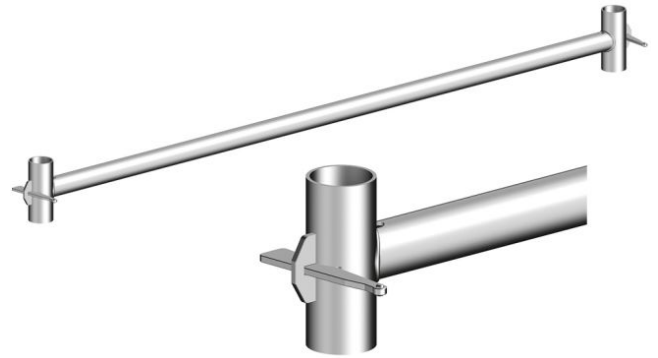

## Layher Basisrohr 1,80m

Art. Nr.: 1211.180

Layher. **98,00 ???**~~UVP 112,69 ???~~

(inkl. MwSt., zzgl. Versandkosten)

 SOFORT LIEFERBAR**Gewicht:** 7.7 kg

<b>Hersteller:</b> Layher	<b>Material:</b> Stahl	<b>Kategorie:</b> Ger??stteil
<b>gpsr_manufacturer_city:</b> G??glingen-Eibensbach	<b>gpsr_manufacturer_street:</b> Ochsenbacher Stra??e	<b>gpsr_manufacturer_country:</b> Deutschland
<b>gpsr_manufacturer_postalcode:</b> 74363	<b>gpsr_manufacturer_name:</b> Layher Steigtechnik GmbH	<b>gpsr_manufacturer_homepage:</b> <a href="https://www.layher-steigtechnik.com">https://www.layher-steigtechnik.com</a>
<b>Typ:</b> Strebe	<b>gpsr_manufacturer_email:</b> info@layher.com	<b>gpsr_manufacturer_housenumber:</b> 56

### Basisrohr

- Stahlrohr
- feuerverzinkt
- Länge: 1,80m
- Gewicht: 7,7kg