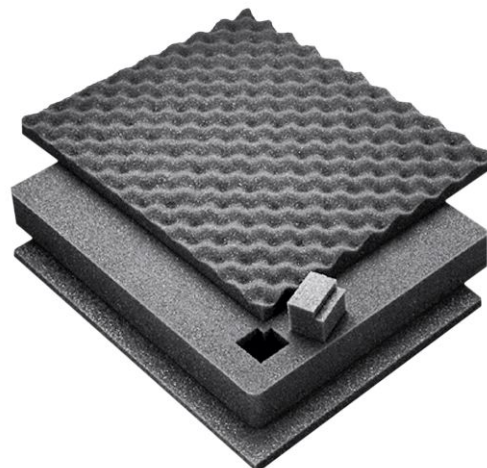

# Zarges Würfelschaumset

Art. Nr.: 1461-OX

**ab 85,75 €**

(inkl. MwSt., zzgl. Versandkosten)

**SOFORT LIEFERBAR**

**Hersteller:** Zarges

**Kategorie:** Zubehör

**gpsr\_manufacturer\_name:** Zarges

**Typ:** Würfelschaum

## Vorgestanzte Weichschaumeinlagen aus offenzelligem PU-Schaum.

- Die schnelle und einfache Lösung für Einzelstücke oder Kleinserien.
- Formanpassung ohne Werkzeug möglich
- Zwei unterschiedliche Plattenstärken im Set
  - Deckeleinsatz Noppenschaum 30 mm
  - Bodenschaum 10 mm
- Noppenschaum für Deckel selbstklebend ausgestattet.