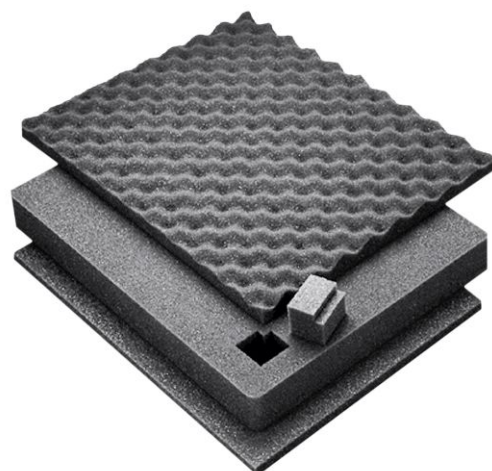

Zarges Würfelschaumset 750x635x410mm

Art. Nr.: Z43852

205,35 €

~~UVP 305,59 €~~

(inkl. MwSt., zzgl. Versandkosten)

LIEFERZEIT: 9 -10 WERKTAGE

SOFORT LIEFERBAR

Gewicht: 3.5 kg

Kategorie: Zubehör

Hersteller: Zarges

Typ: Ausstattung

Vorgestanzte Weichschaumeinlagen aus offenzelligem PU-Schaum.

- Die schnelle und einfache Lösung für Einzelstücke oder Kleinserien.
- Formanpassung ohne Werkzeug möglich
- Zwei unterschiedliche Plattenstärken im Set
 - Deckeleinsatz Noppenschaum 30 mm
 - Bodenschaum 10 mm
- Noppenschaum für Deckel selbstklebend ausgestattet.

Passend zu	41810	41811, 40678, 40564, 40702, 40703, 40877	41812	41813	41814	41815
Innenmaß (BxHxT, mm)	516 x 350 x 159	550 x 350 x 380	750 x 350 x 380	750 x 450 x 310	750 x 635 x 410	910 x 350 x 380
Bestell-Nr.	43848	43854	43850	43851	43852	43853