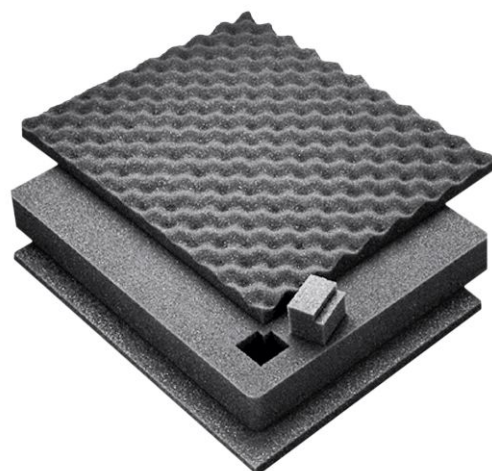

Zarges Würfelschaumset 750x450x310mm

Art. Nr.: Z43851

147,80 €

~~UVP 219,91 €~~

(inkl. MwSt., zzgl. Versandkosten)

SOFORT LIEFERBAR

Gewicht: 3.5 kg

Kategorie: Zubehör

Hersteller: Zarges

Typ: Ausstattung

gpsr_manufacturer_name: Zarges

Vorgestanzte Weichschaumeinlagen aus offenzelligem PU-Schaum.

- Die schnelle und einfache Lösung für Einzelstücke oder Kleinserien.
- Formanpassung ohne Werkzeug möglich
- Zwei unterschiedliche Plattenstärken im Set
  - Deckeleinsatz Noppenschaum 30 mm
  - Bodenschaum 10 mm
- Noppenschaum für Deckel selbstklebend ausgestattet.

Passend zu	41810	41811, 40678, 40564, 40702, 40703, 40877	41812	41813	41814	41815
Innenmaß (BxHxT, mm)	516 x 350 x 159	550 x 350 x 380	750 x 350 x 380	750 x 450 x 310	750 x 635 x 410	910 x 350 x 380
Bestell-Nr.	43848	43854	43850	43851	43852	43853