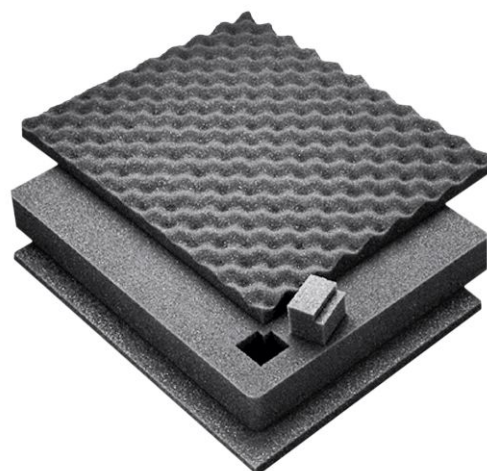

Zarges Würfelschaumset 750x350x380mm

Art. Nr.: Z43850

142,50 €

 UVP ~~212,06 €~~

(inkl. MwSt., zzgl. Versandkosten)

 SOFORT LIEFERBAR

Gewicht: 3.5 kg

Kategorie: Zubehör

Hersteller: Zarges

Typ: Ausstattung

gpsr_manufacturer_name: Zarges

Vorgestanzte Weichschaumeinlagen aus offenzelligem PU-Schaum.

- Die schnelle und einfache Lösung für Einzelstücke oder Kleinserien.
- Formanpassung ohne Werkzeug möglich
- Zwei unterschiedliche Plattenstärken im Set
 - Deckeleinsatz Noppenschaum 30 mm
 - Bodenschaum 10 mm
- Noppenschaum für Deckel selbstklebend ausgestattet.

Passend zu	41810	41811, 40678, 40564, 40702, 40703, 40877	41812	41813	41814	41815
Innenmaß (BxHxT, mm)	516 x 350 x 159	550 x 350 x 380	750 x 350 x 380	750 x 450 x 310	750 x 635 x 410	910 x 350 x 380
Bestell-Nr.	43848	43854	43850	43851	43852	43853