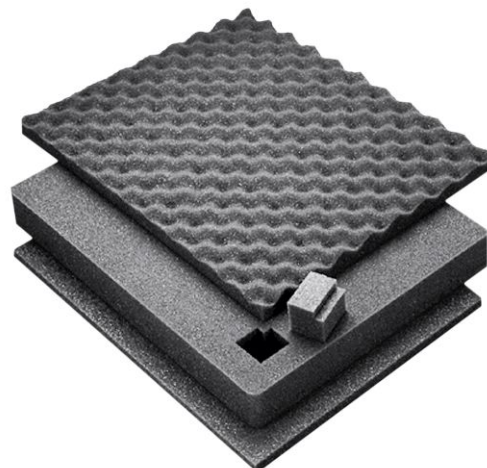

Zarges Würfelschaumset 550x350x380 mm

Art. Nr.: Z43854

99,80 €
~~UVP 137,09 €~~

(inkl. MwSt., zzgl. Versandkosten)

 SOFORT LIEFERBAR

Gewicht: 2.2 kg

Kategorie: Zubehör

Hersteller: Zarges

Typ: Innenausstattung

gpsr_manufacturer_name: Zarges

Vorgestanzte Weichschaumeinlagen aus offenzelligem PU-Schaum.

- Die schnelle und einfache Lösung für Einzelstücke oder Kleinserien.
- Formanpassung ohne Werkzeug möglich
- Zwei unterschiedliche Plattenstärken im Set
 - Deckeleinsatz Noppenschaum 30 mm
 - Bodenschaum 10 mm
- Noppenschaum für Deckel selbstklebend ausgestattet.

Passend zu	41810	41811, 40678, 40564, 40702, 40703, 40877	41812	41813	41814	41815
Innenmaß (BxHxT, mm)	516 x 350 x 159	550 x 350 x 380	750 x 350 x 380	750 x 450 x 310	750 x 635 x 410	910 x 350 x 380
Bestell-Nr.	43848	43854	43850	43851	43852	43853