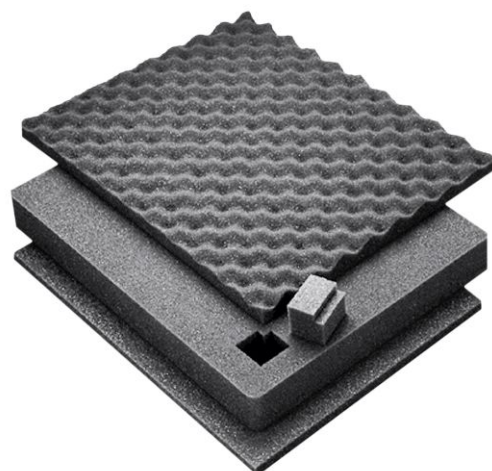

Zarges Würfelschaumset 516x350x159mm

Art. Nr.: Z43848

**85,75 €****UVP 117,81 €**

(inkl. MwSt., zzgl. Versandkosten)

SOFORT LIEFERBAR**Gewicht:** 1 kg**Hersteller:** Zarges**Kategorie:** Zubehör**gpsr_manufacturer_name:** Zarges**Typ:** Ausstattung

Vorgestanzte Weichschaumeinlagen aus offenzelligem PU-Schaum.

- Die schnelle und einfache Lösung für Einzelstücke oder Kleinserien.
- Formanpassung ohne Werkzeug möglich
- Zwei unterschiedliche Plattenstärken im Set
 - Deckeleinsatz Noppenschaum 30 mm
 - Bodenschaum 10 mm
- Noppenschaum für Deckel selbstklebend ausgestattet.

Passend zu	41810	41811, 40678, 40564, 40702, 40703, 40877	41812	41813	41814	41815
Innenmaß (BxHxT, mm)	516 x 350 x 159	550 x 350 x 380	750 x 350 x 380	750 x 450 x 310	750 x 635 x 410	910 x 350 x 380
Bestell-Nr.	43848	43854	43850	43851	43852	43853